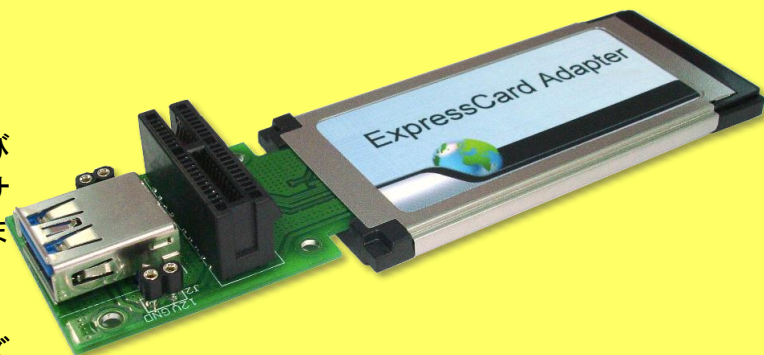

# ExpressCard-PCIeX1/USB3.0外付アダプタ

PE3A

PE3A は、ExpressCard2.0 スロットにて PCI Express 拡張カードや USB3.0 デバイスを使用するためのアダプタです。

ExpressCard 2.0 Standard は PCI Express 仕様および最大 5Gbps の USB3.0 仕様の SuperSpeed USB をサポートします。また後方互換性を有しており、これまでの ExpressCard スロットでも利用できます。

PCIe コネクタは x1 サイズですが、x4, x8, x16 サイズの PCIe Express 拡張カードも利用可能です