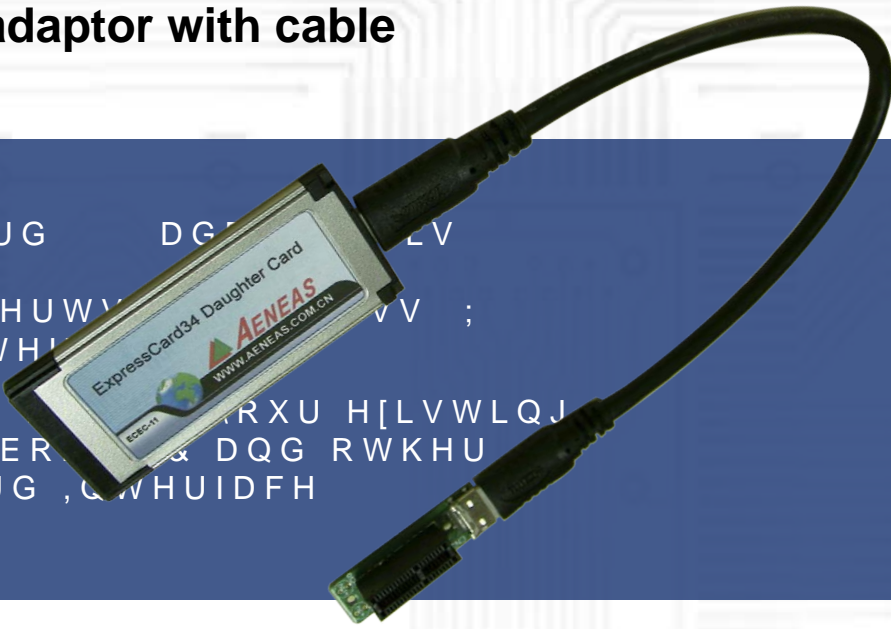

# PCI-E 1X to express card/ 34 adaptor with cable

7KH 3&, ( ; WR ([SUHV V &DUG DG LV  
 GHVLJQHG IRU  
 1RWHERRN 3&V WKDW FRQYHUW VV ;  
 &DUG WR ([SUHV V FDUG ,QWH  
 7KLV DGDSWHU DOORZV \RX \RXU H[LVWLQJ  
 3&, ( ; &DUG LQ WKH QRWHER & DQG RWKHU  
 GHYLFHV ZLWK ([SUHV V FDUG ,QWHUIDFH