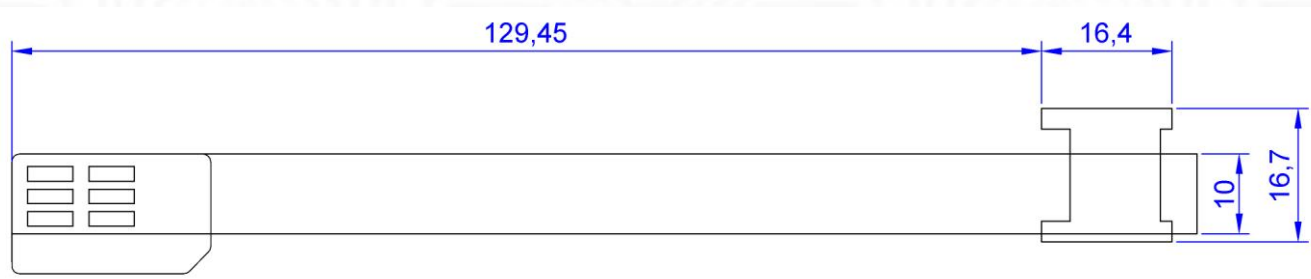

KZ-B10 (SIM Card Adapter)