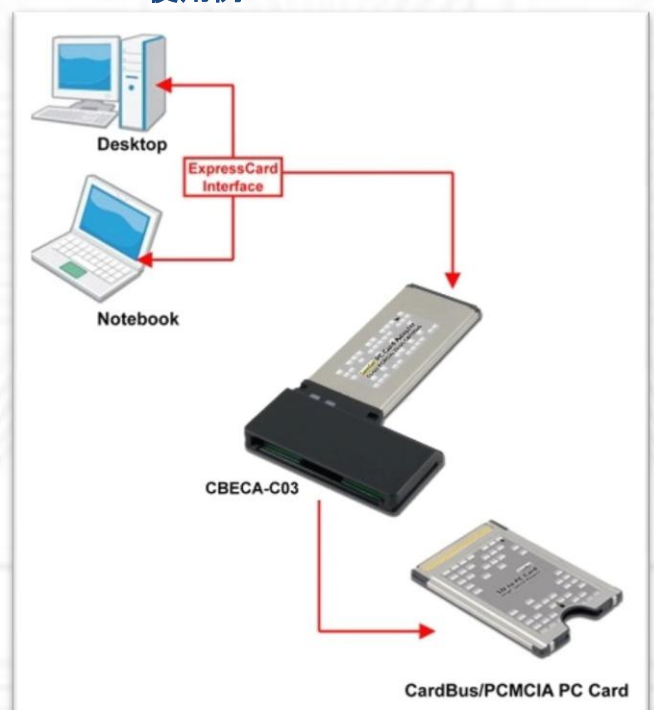

使用例:

ビープラス・テクノロジーは2009年3月以来、高品質のコンピュータ接続製品の製造者として広範囲のアップグレード用製品を提供してきました。弊社製品はデスクトップ・ノートブックPCを問わず外部周辺機器との橋渡し役としてご好評いただいています。

Professional I/O adapter provider

Bplus Technology Co., Ltd.

連絡先: 台北市内湖区洲子街88号9階-1
(台湾/中華民国・台湾省)

電話: +886-2-7736-0128

Fax: +886-2-7736-0126

eメール(日本語): sales@bplus.com.tw

ホームページ: <http://www.bplus.com.tw/>